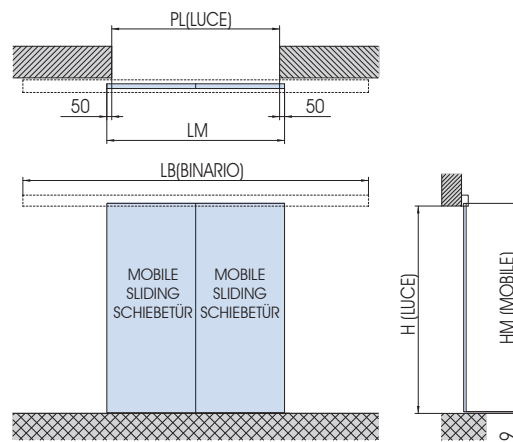

V-5300

$$HM = H (\text{luce}) + 16$$

V-5300 set 1

V-5303

Montaggio a muro
Wall installation
Wandmontage

$$HM = H (\text{luce}) + 16$$

$$HF = H (\text{luce}) + 6$$

V-5300 set 2

V-5303

Montaggio a soffitto
Ceiling installation
Deckenmontage

$$HM = H (\text{luce}) - 58$$

$$HF = H (\text{luce}) - 68$$

V-5303

AN = Alluminio anodizzato
Aluminium anodized
Aluminium Silberfarbig

Effetto inox
Inox effect
Inox effekt