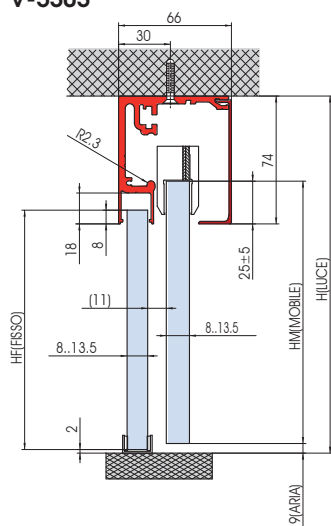

V-5300

$$HM = H (\text{luce}) + 16$$

V-5300 set 1

V-5303

Montaggio a muro
Wall installation
Wandmontage

$$HM = H (\text{luce}) + 16$$

$$HF = H (\text{luce}) + 6$$

V-5300 set 2

V-5303

Montaggio a soffitto
Ceiling installation
Deckenmontage

$$HM = H (\text{luce}) - 58$$

$$HF = H (\text{luce}) - 68$$

V-5303

AN = Alluminio anodizzato
Aluminium anodized
Aluminium Silberfarbig

Effetto inox
Inox effect
Inox effekt