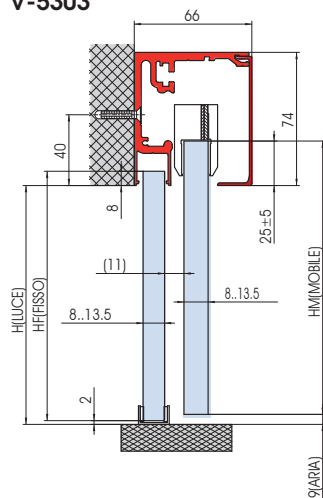

V-5300

$$HM = H (\text{luce}) + 16$$

V-5300 set 1

V-5303

Montaggio a muro
Wall installation
Wandmontage

$$HM = H (\text{luce}) + 16$$

$$HF = H (\text{luce}) + 6$$

V-5300 set 2

V-5303

Montaggio a soffitto
Ceiling installation
Deckenmontage

$$HM = H (\text{luce}) - 58$$

$$HF = H (\text{luce}) - 68$$

V-5303

AN = Alluminio anodizzato
Aluminium anodized
Aluminium Silberfarbig

Effetto inox
Inox effect
Inox effekt