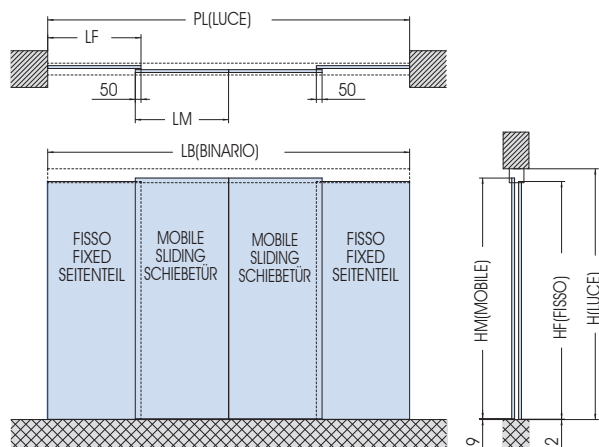

V-5300

$$HM = H (\text{luce}) + 16$$

V-5300 set 1

V-5303

Montaggio a muro
Wall installation
Wandmontage

$$HM = H (\text{luce}) + 16$$

$$HF = H (\text{luce}) + 6$$

V-5300 set 2

V-5303

Montaggio a soffitto
Ceiling installation
Deckenmontage

$$HM = H (\text{luce}) - 58$$

$$HF = H (\text{luce}) - 68$$

V-5303

AN = Alluminio anodizzato
Aluminium anodized
Aluminium Silberfarbig

Effetto inox
Inox effect
Inox effekt